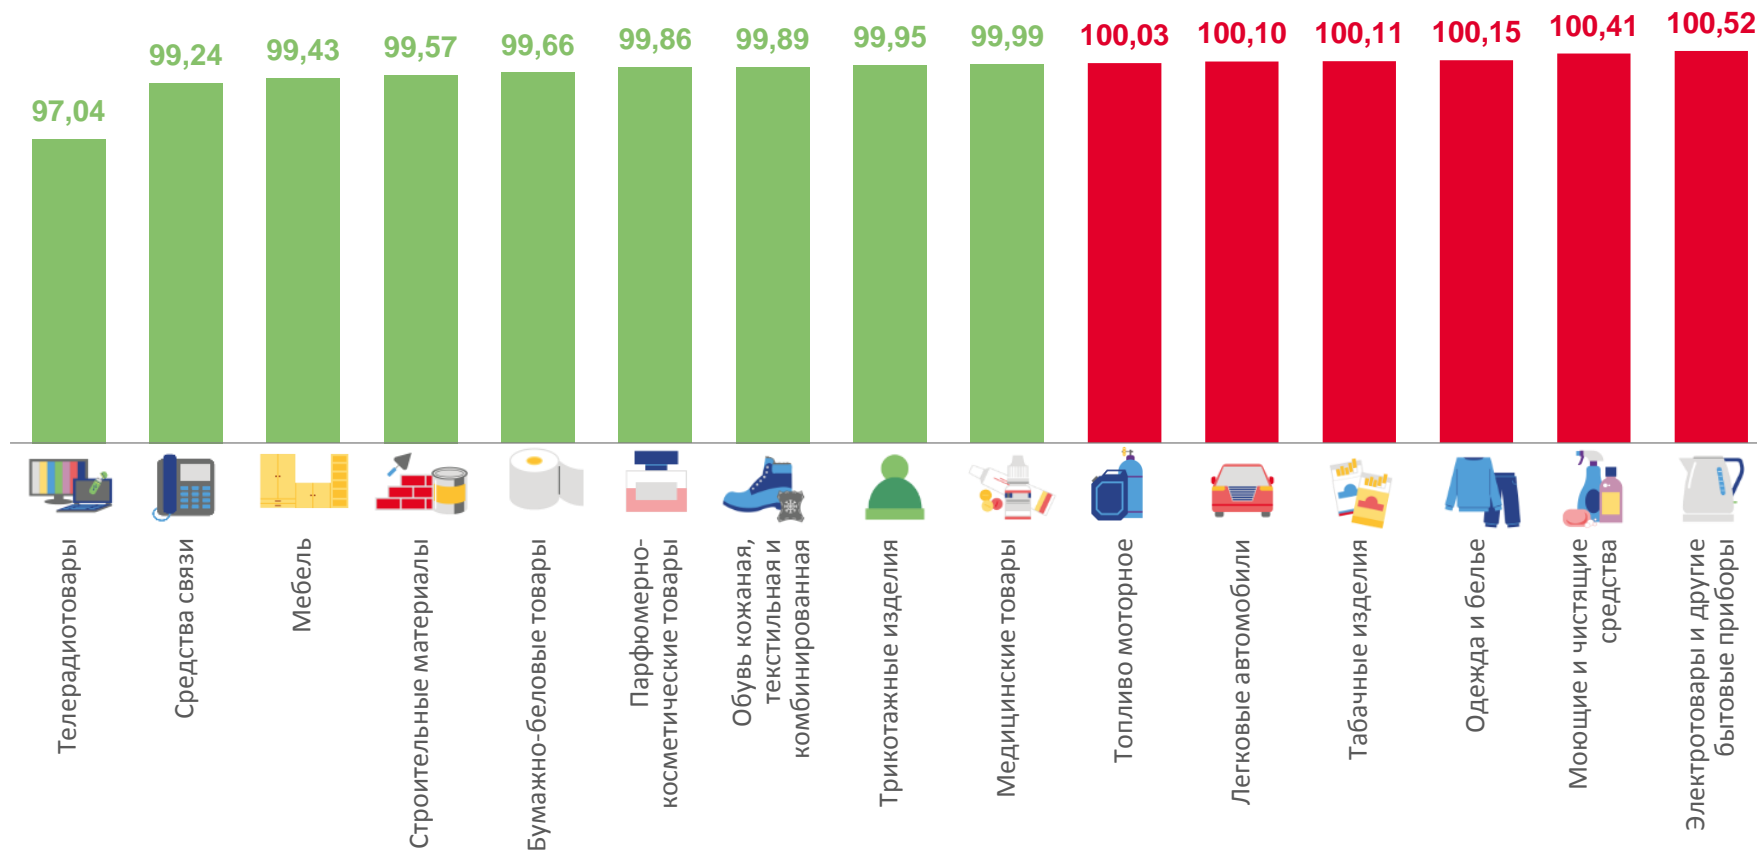

# ИНДЕКСЫ ПОТРЕБИТЕЛЬСКИХ ЦЕН НА НЕПРОДОВОЛЬСТВЕННЫЕ ТОВАРЫ

февраль 2023 года в % к предыдущему месяцу

**100,07**

Непродовольственные  
товары

**100,56**

Индекс  
потребительских цен