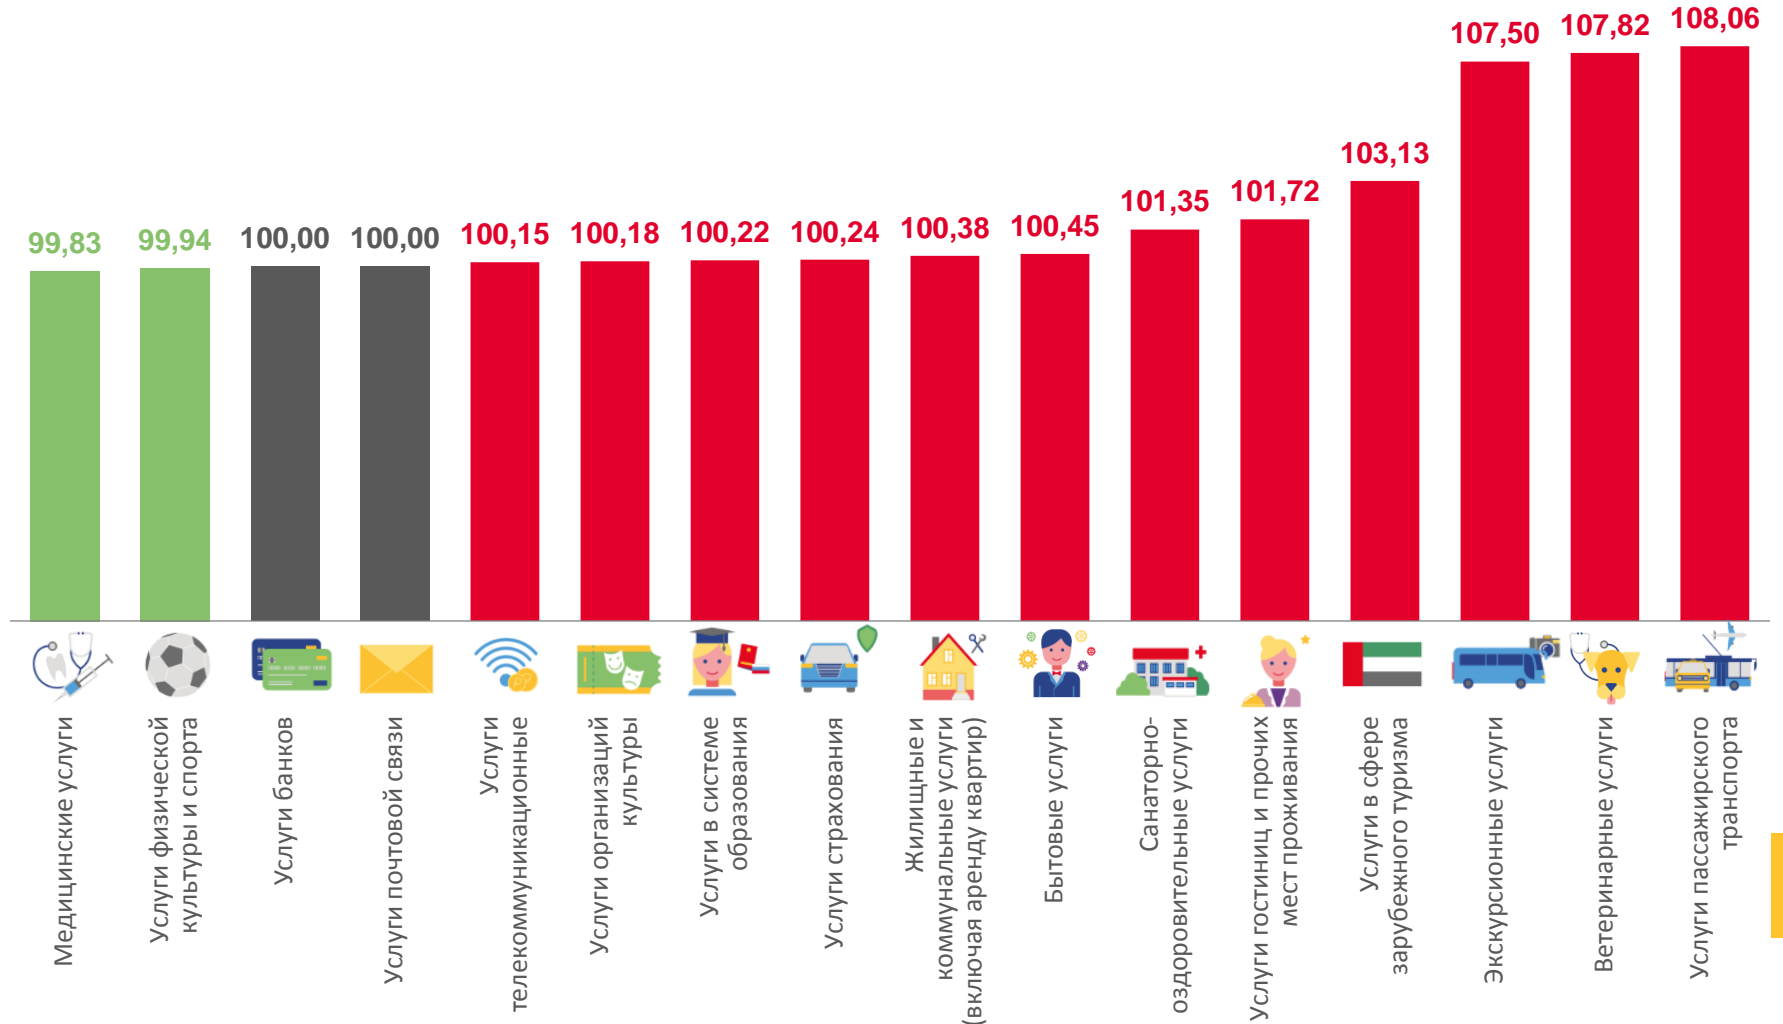

# ИНДЕКСЫ ПОТРЕБИТЕЛЬСКИХ ЦЕН НА УСЛУГИ

февраль 2023 года в % к предыдущему месяцу

101,19

Услуги

100,56

Индекс  
потребительских цен