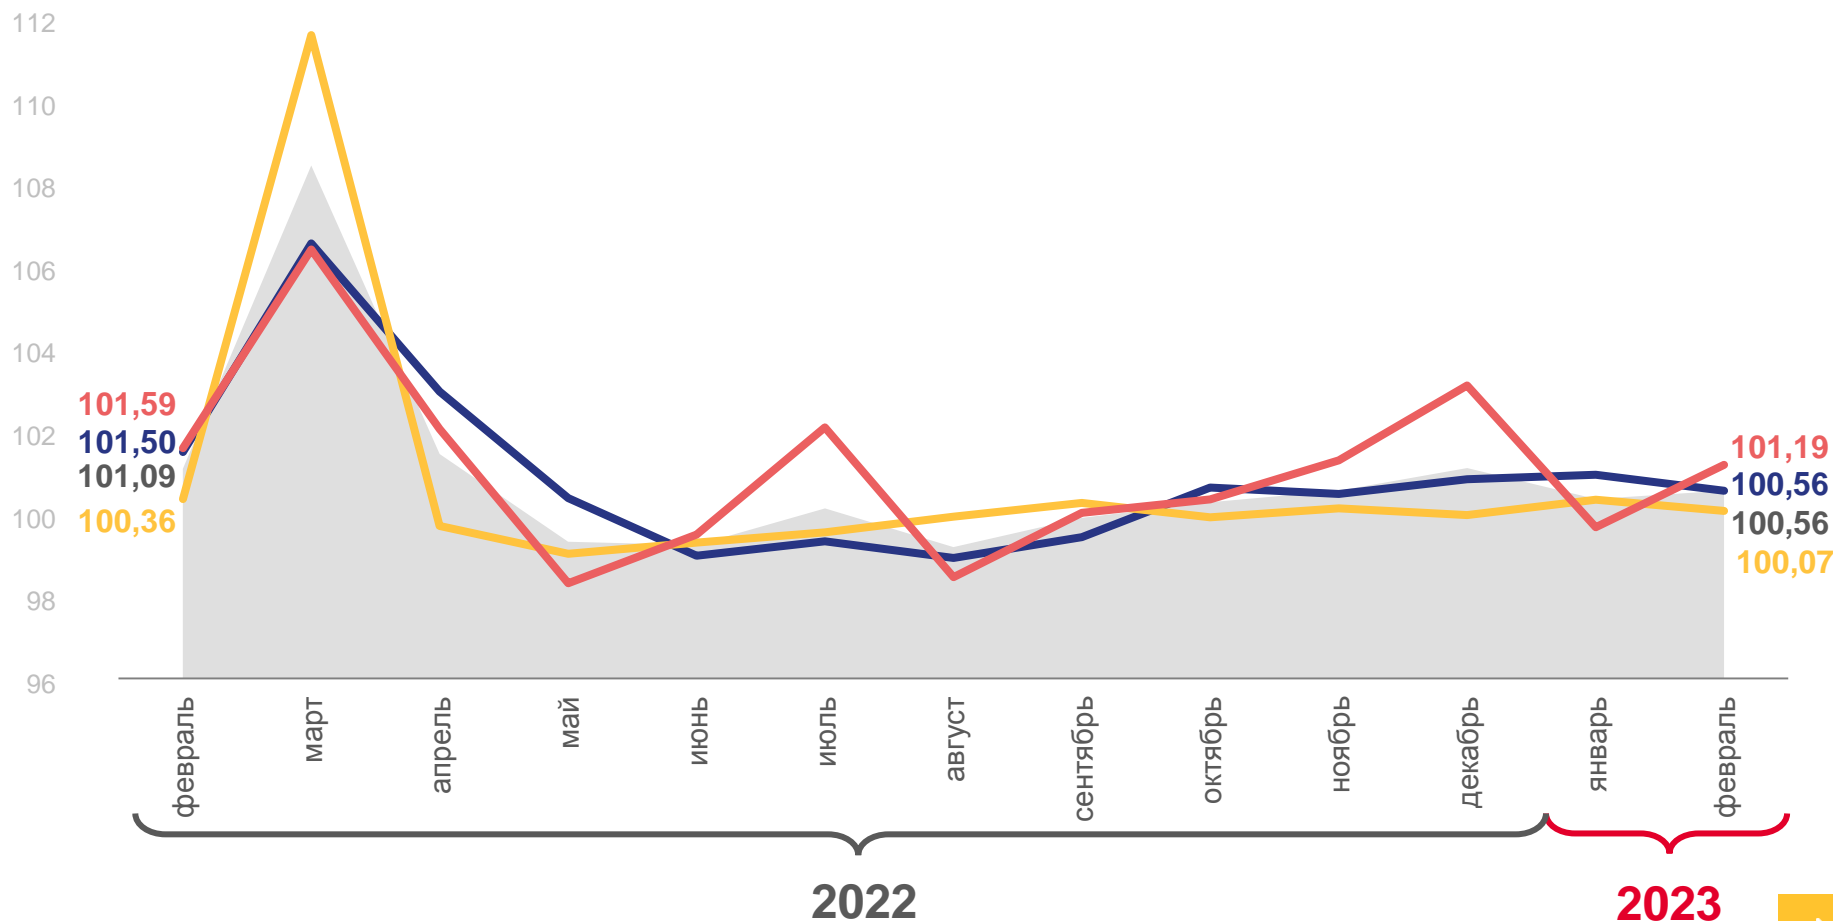

ИНДЕКСЫ ПОТРЕБИТЕЛЬСКИХ ЦЕН

в % к предыдущему месяцу

Февраль 2023 года

100,56

Индекс потребительских цен

100,56

Продовольственные товары

100,07

Непродовольственные товары

101,19

Услуги

Индекс потребительских цен

Продовольственные товары

Непродовольственные товары

Услуги