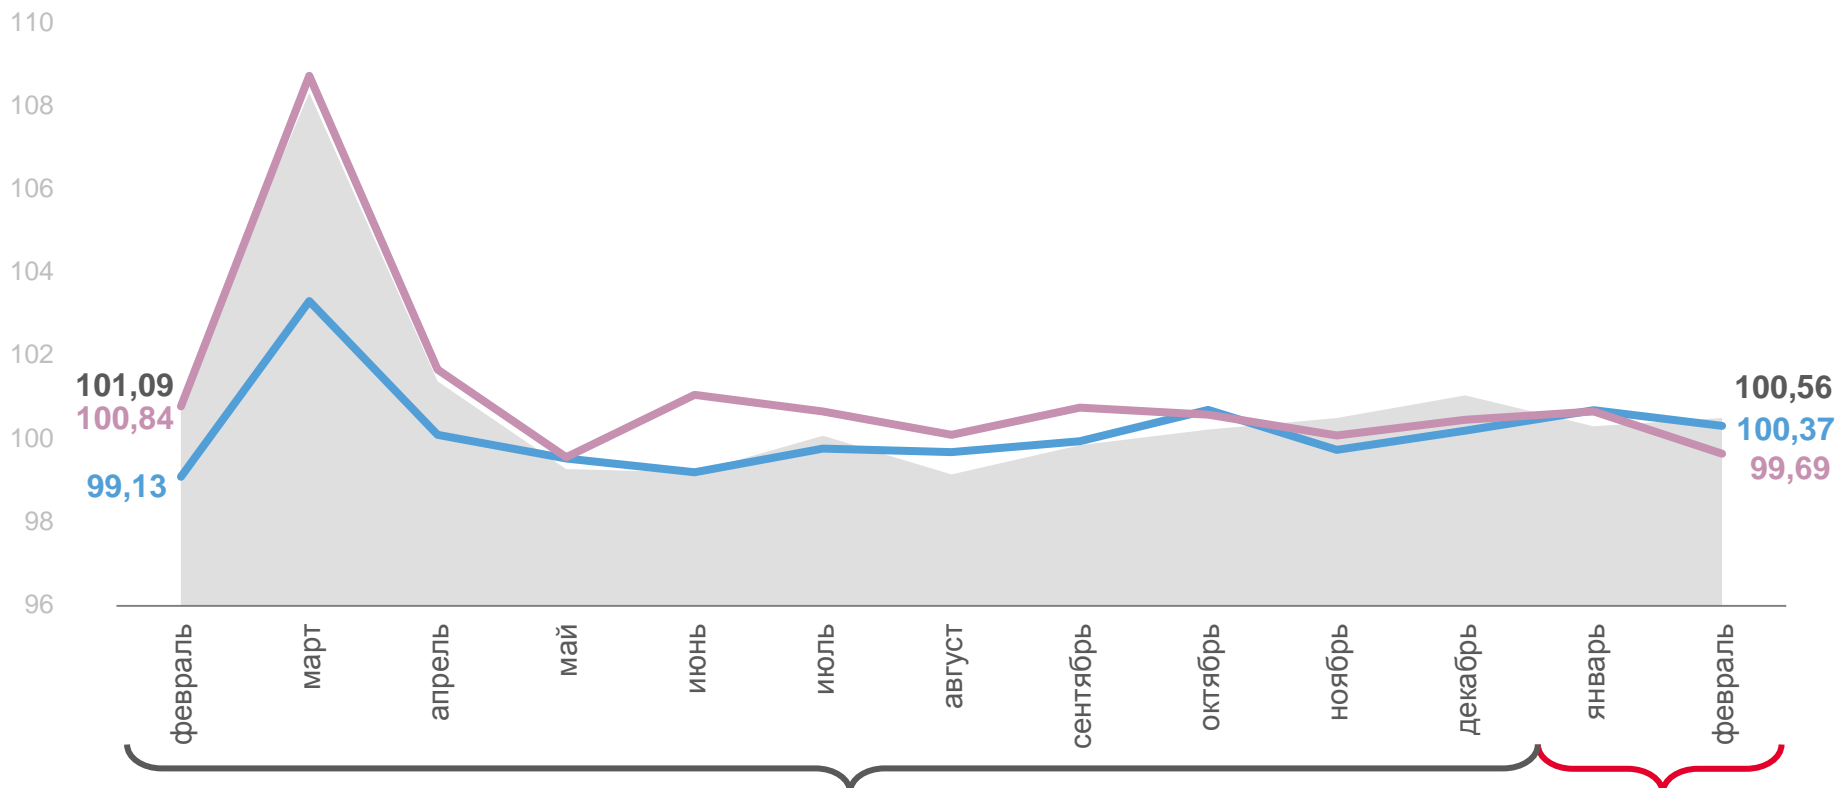

# ИНДЕКСЫ ПОТРЕБИТЕЛЬСКИХ ЦЕН НА МЕДИКАМЕНТЫ

февраль 2023 года в % к предыдущему месяцу

**100,37**

Медикаменты ЖНВЛП

**99,69**

Медикаменты,  
кроме ЖНВЛП

**100,56**

Индекс  
потребительских цен