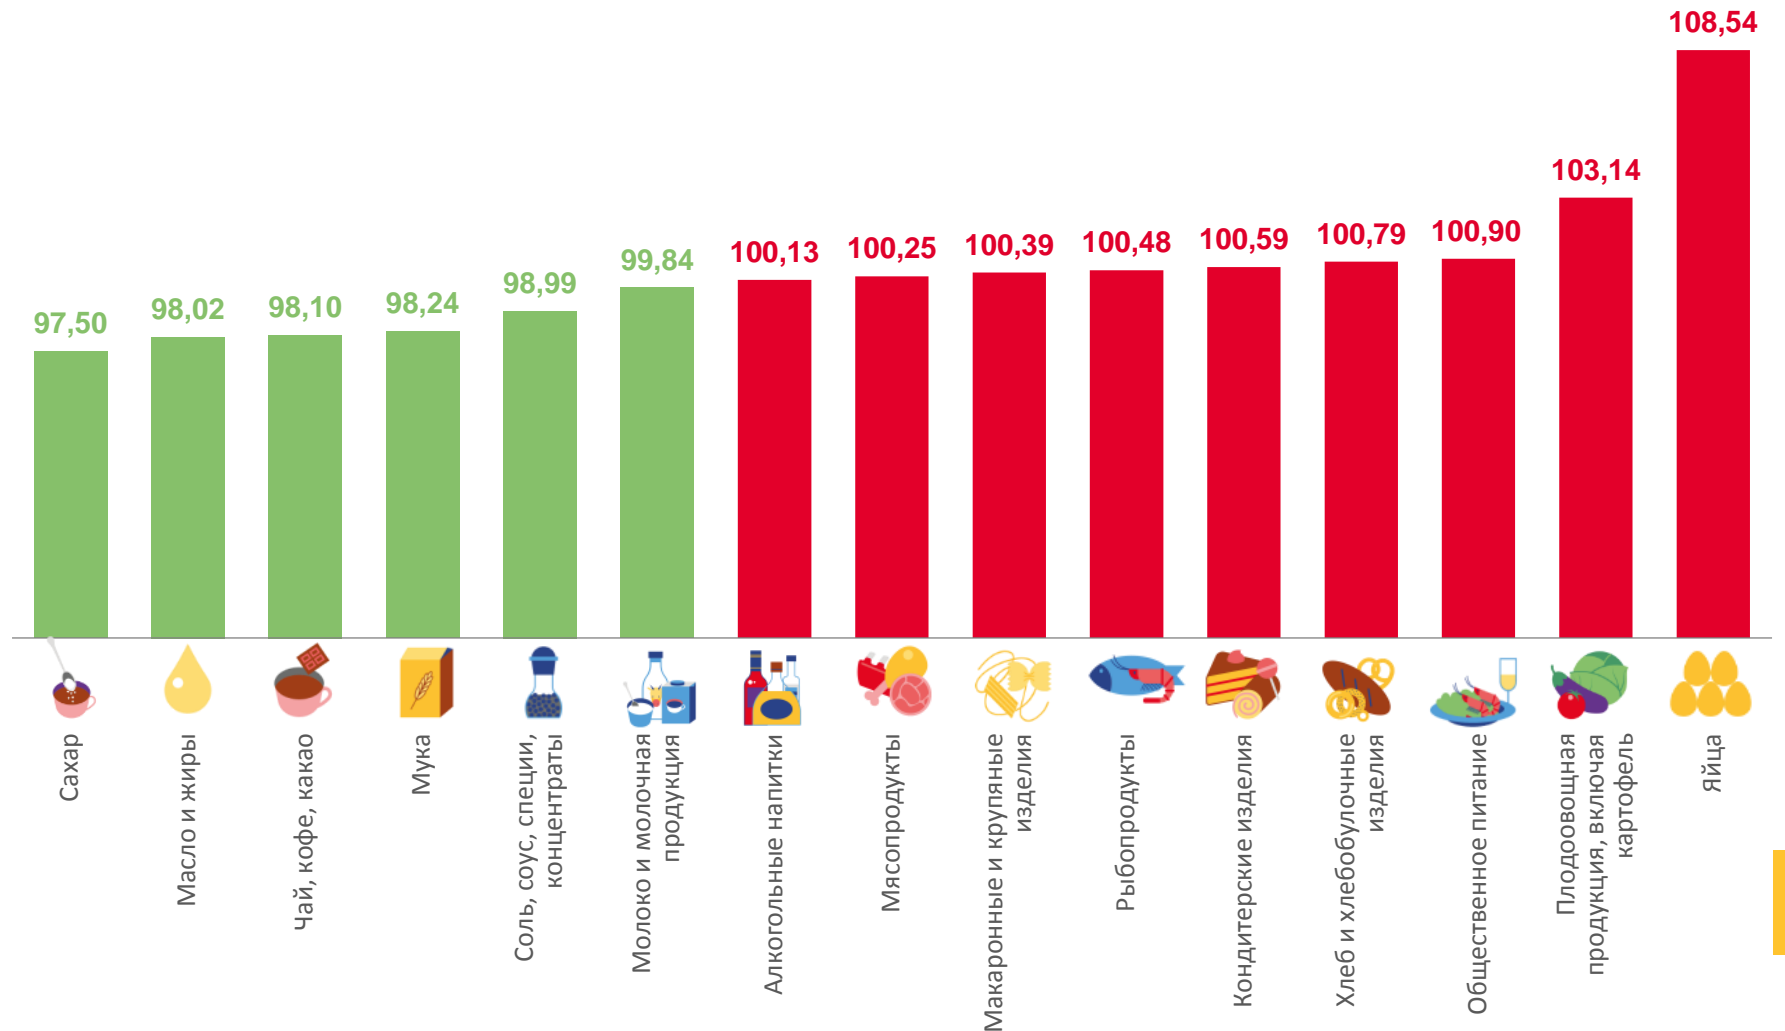

Непродовольственные товары

**101,19**

Услуги

Индекс потребительских цен

Продовольственные товары

Непродовольственные товары

Услуги

# ИНДЕКСЫ ПОТРЕБИТЕЛЬСКИХ ЦЕН НА ПРОДОВОЛЬСТВЕННЫЕ ТОВАРЫ

февраль 2023 года в % к предыдущему месяцу

100,56

Продовольственные  
товары

100,56

Индекс  
потребительских цен